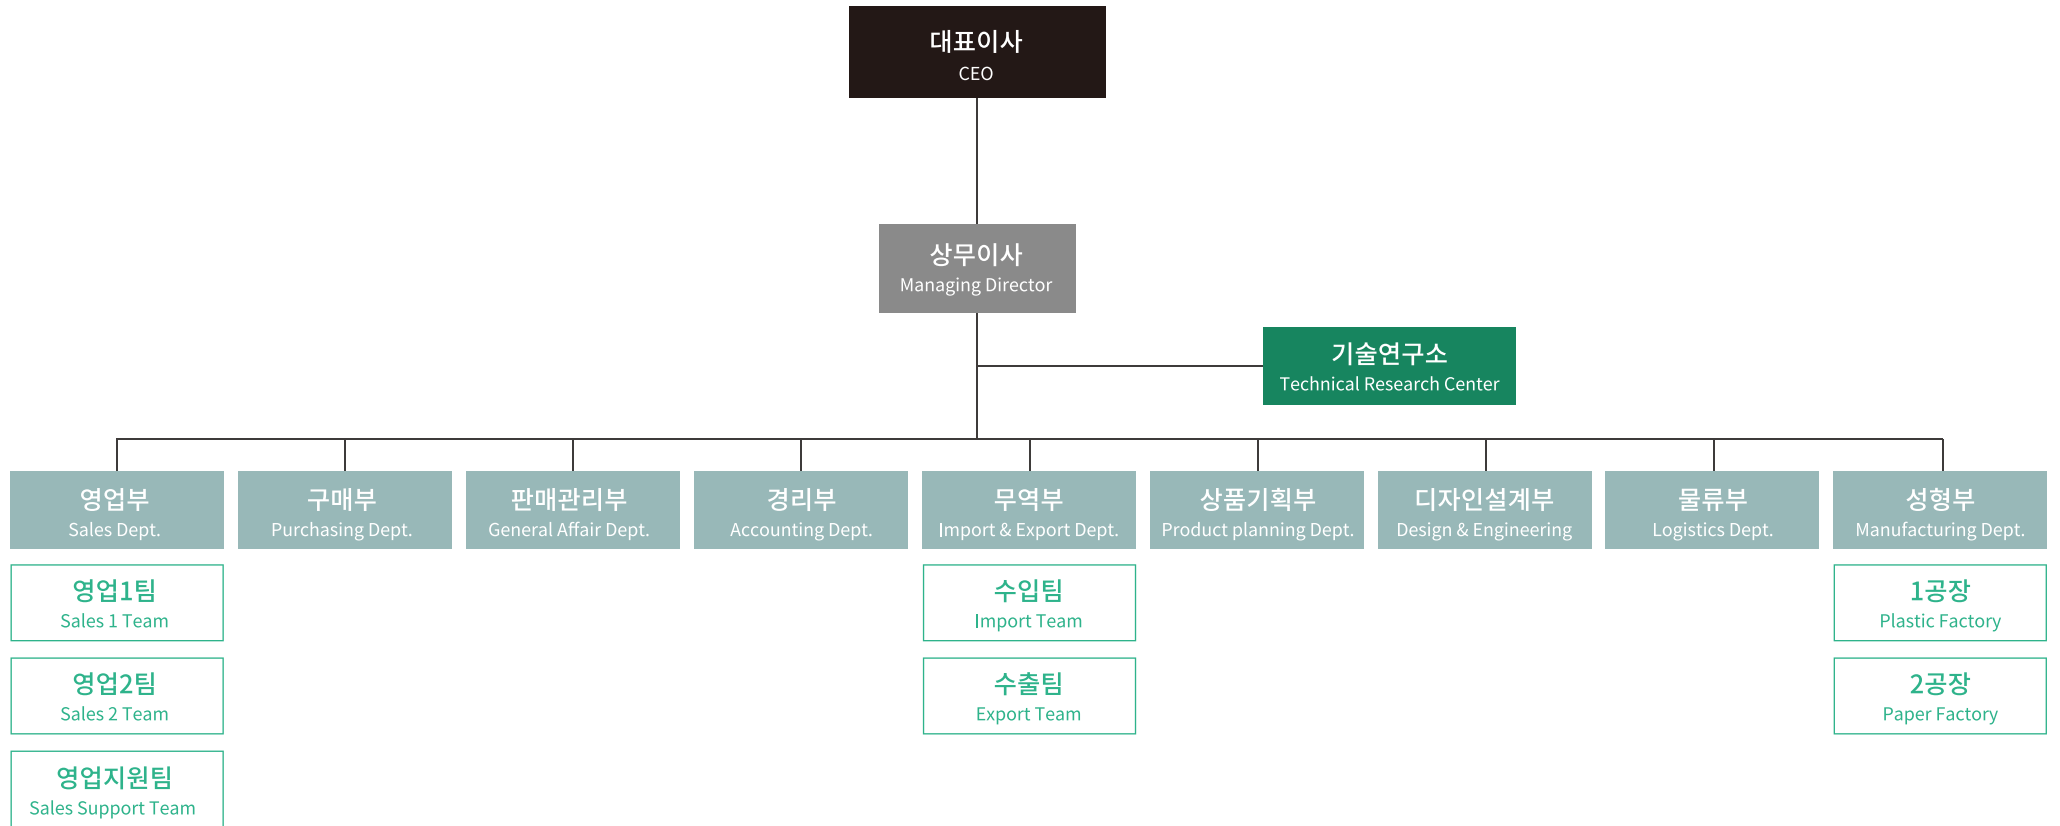

ORGANIZATION CHART

SEIL CO., LTD. Company Introduction

총 인원 : 70명